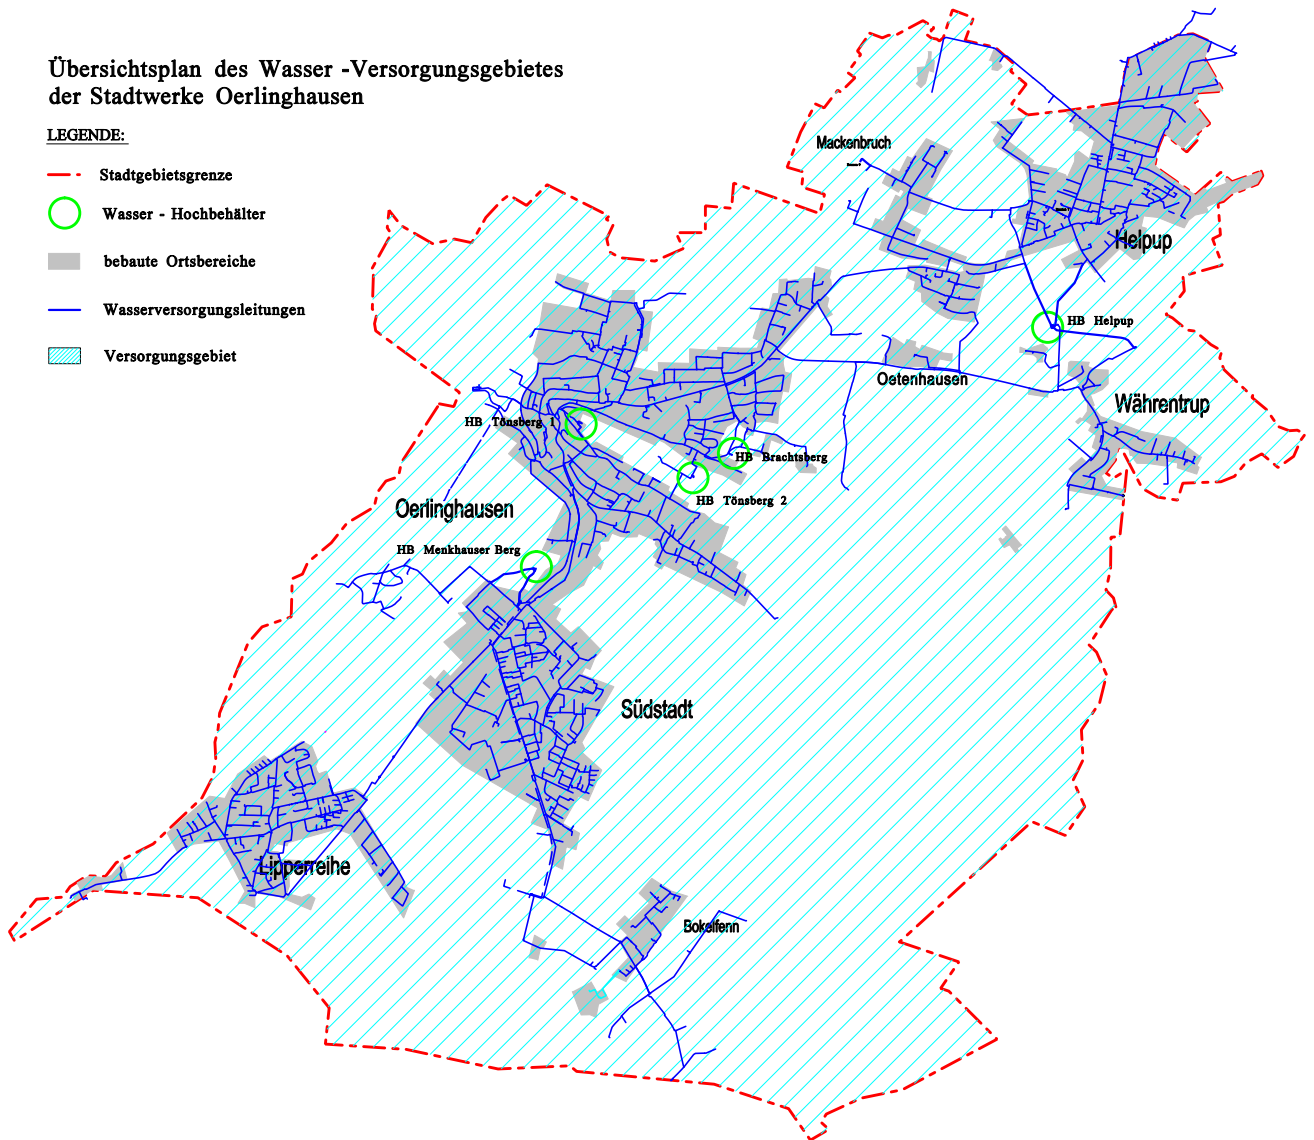

Übersichtsplan des Wasser - Versorgungsgebietes der Stadtwerke Oerlinghausen

LEGENDE:

- - - Stadtgebietsgrenze
- Wasser - Hochbehälter
- bebaute Ortsbereiche
- Wasserversorgungsleitungen
- Versorgungsgebiet

	Datum	Name	STADTWERKE OERLINGHAUSEN 
gezeichnet geändert	08.2012	Schuldt [EAL]	
Maßstab	Übersichtsplan des Wasser - Versorgungsgebietes der Stadtwerke Oerlinghausen GmbH		
1:50000			