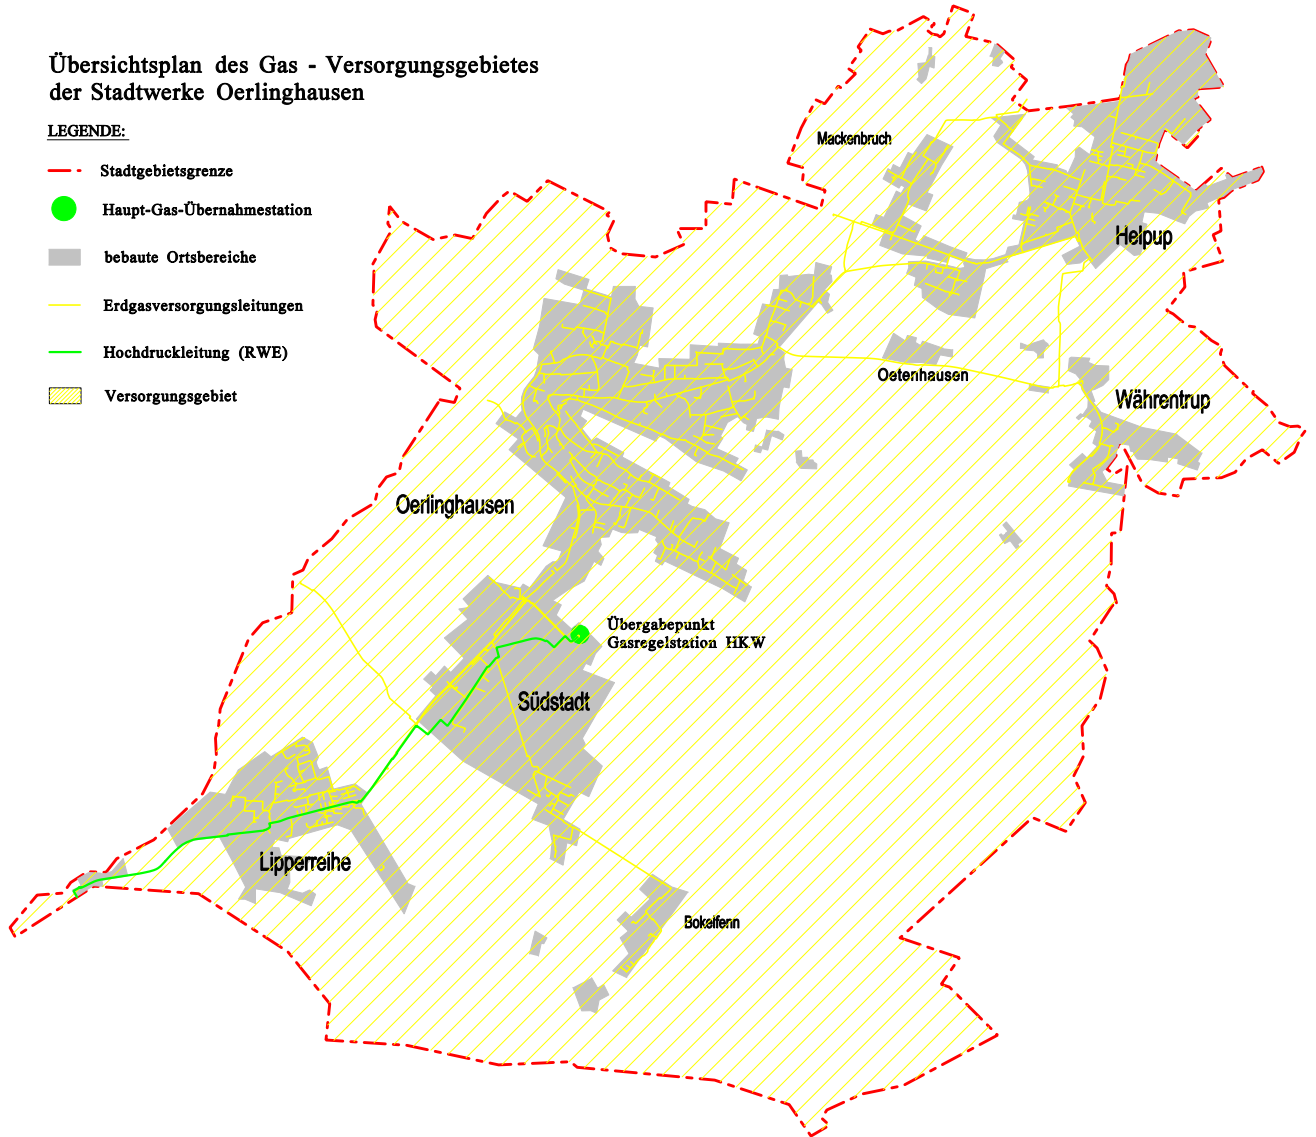

## Übersichtsplan des Gas - Versorgungsgebietes der Stadtwerke Oerlinghausen

### LEGENDE:

- - - Stadtgebietsgrenze
- Haupt-Gas-Übernahmestation
- bebaute Ortsbereiche
- Erdgasversorgungsleitungen
- Hochdruckleitung (RWE)
- Versorgungsgebiet

	Datum	Name	<b>STADTWERKE OERLINGHAUSEN</b>
gezeichnet	08.2012	Schuldt [EAL]	
geändert			
Maßstab	<h2>Übersichtsplan des Erdgasversorgungsnetzes der Stadtwerke Oerlinghausen GmbH</h2>		
1:50000			